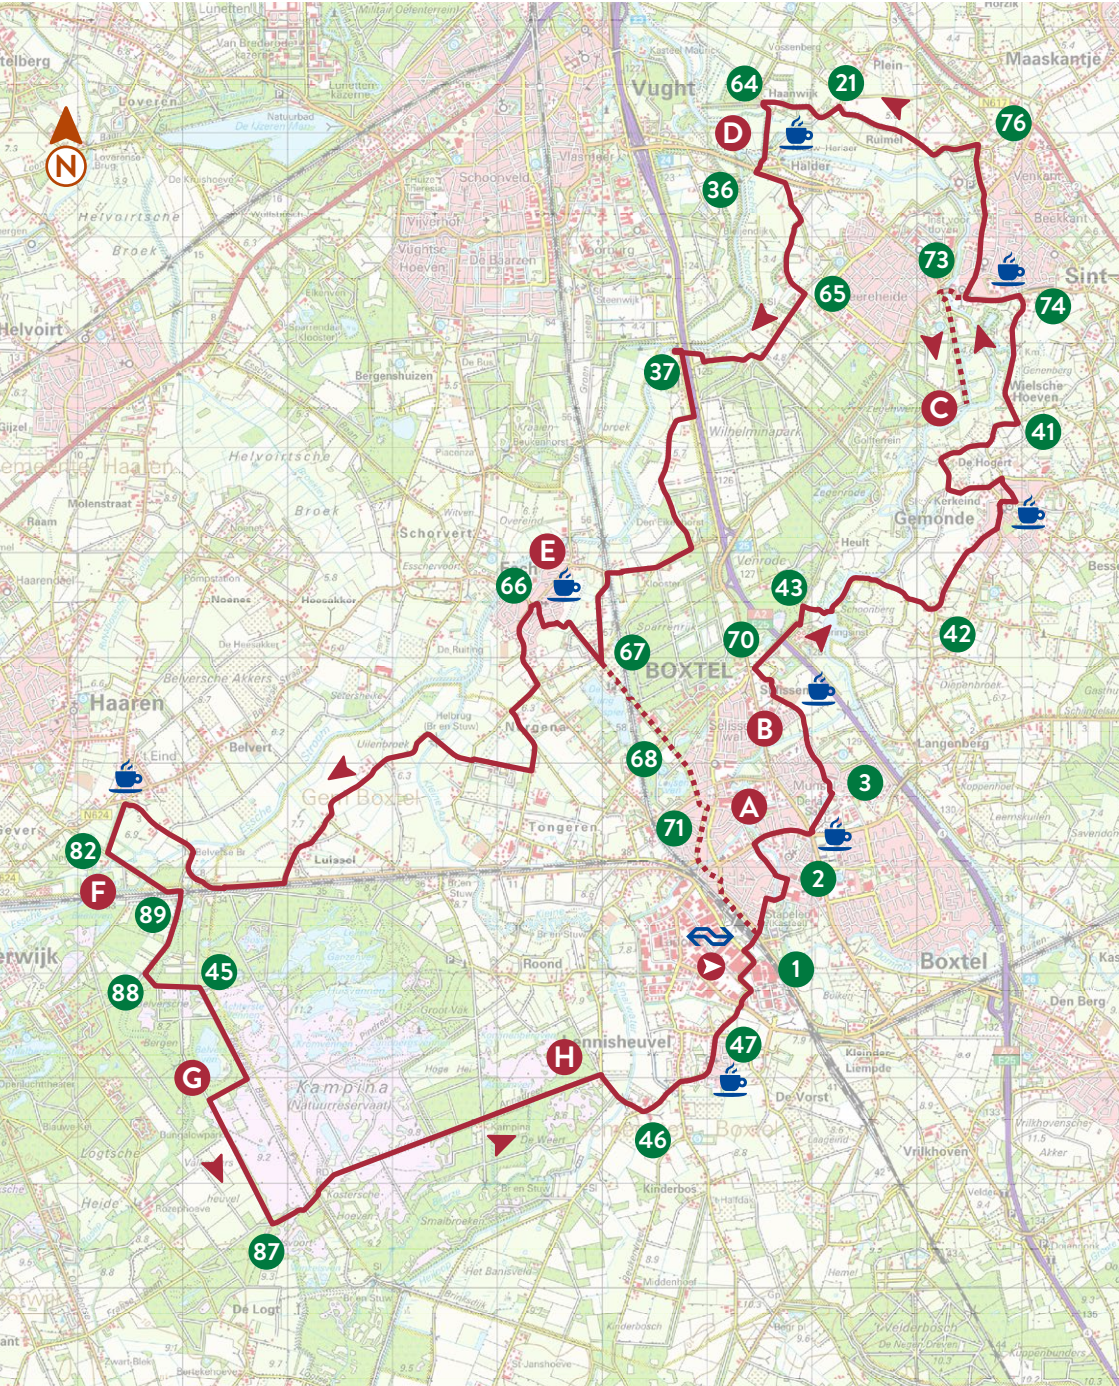

# FIETSRUTE RONDJE DOMMEL EN ESSCHE STROOM

lengte 45 of 28 KM

1 km